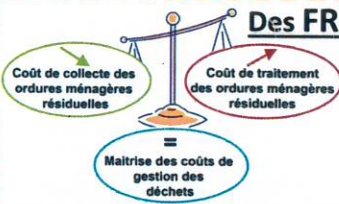

EXTENSION des CONSIGNES DE TRI

Depuis le 1^{er} MAI 2021, le S.I.C.T.O.M. ISSOIRE-BRIOUDE prend en charge TOUS NOS EMBALLAGES sans exception dans nos bacs de tri.

Jusqu'alors, les consignes de tri pour les emballages en plastique étaient limitées seulement aux bouteilles et flacons. Dorénavant, plus de question à se poser, les emballages tels que le blister, la barquette, le film plastique, le tube de dentifrice ou encore le pot de yaourt sont à déposer dans nos bacs de tri ! Cette extension des consignes de tri a pour but de simplifier le geste de tri sur l'ensemble du territoire français, de réduire le volume de nos bacs gris et la quantité de déchets incinérés, mais aussi de limiter l'impact de notre consommation sur la planète.

TOUS LES EMBALLAGES SE TRIENT

NOUVEAU :

N'imbriguez pas les emballages !

Toujours en VRAC !

TOUJOURS :

Votre bac de tri est trop petit ?

Avec l'extension des consignes de tri, la capacité de vos bacs n'est peut-être plus adaptée à votre consommation. Si c'est le cas, n'hésitez pas à contacter le S.I.C.T.O.M. ISSOIRE-BRIOUDE au 04.71.50.32.92 afin de réadapter leurs contenances.

Des FRÉQUENCES DE COLLECTE adaptées à L'UTILISATION RÉELLE DU SERVICE

Le S.I.C.T.O.M. ISSOIRE-BRIOUDE se doit de maîtriser la facture déchets auprès des ménages et de limiter l'impact écologique tout en préservant la qualité du service. De ce fait, la collectivité poursuivra en 2022 l'optimisation de ses circuits de collecte. Certaines communes verront à leur tour, leur fréquence de collecte (en ordures ménagères) passer à une seule tournée hebdomadaire.